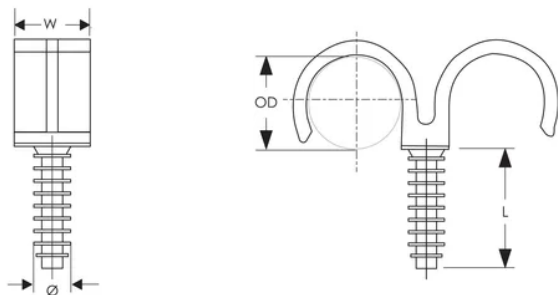

ATTACHE POUR TUYAU DOUBLE, OD 16 MM-

CATALOG NUMBER

FRF016X2

FEATURES

Hammer in plastic clip to hold 2 pipes/conduit

Se fixe dans le trou percé dans la brique ou le béton

CARACTÉRISTIQUES DU PRODUIT

Article Number: 571200

Material: Polyamide

Outer Diameter: 16 mm

Longueur: 30 mm

Width: 20 mm

Diameter: 9.8 mm

Drill Bit Diameter: 8 mm

DIAGRAMS

AVERTISSEMENT