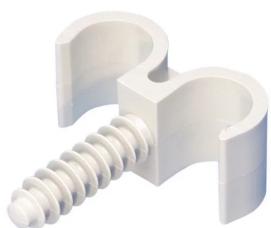

ATTACHE POUR TUYAU DOUBLE, OD 16 MM-

CATALOG NUMBER

FRF016X2

FEATURES

Hammer in plastic clip to hold 2 pipes/conduit

Se fixe dans le trou percé dans la brique ou le béton

CARACTÉRISTIQUES DU PRODUIT

Article Number: 571200

Material: Polyamide

Outer Diameter: 16 mm

Longueur: 30 mm

Width: 20 mm

Diameter: 9.8 mm

Drill Bit Diameter: 8 mm

DIAGRAMS

AVERTISSEMENT