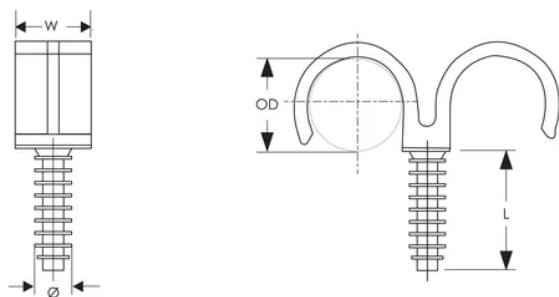

ATTACHE POUR TUYAU DOUBLE RING-FRF-/2 AVEC FICHE, 20 MM OD

CATALOG NUMBER

FRF020X2

FEATURES

Hammer in plastic clip to hold 2 pipes/conduit

Se fixe dans le trou percé dans la brique ou le béton

CARACTÉRISTIQUES DU PRODUIT

Article Number: 571220

Material: Polyamide

Outer Diameter: 20 mm

Longueur: 30 mm

Width: 20 mm

Diameter: 9.8 mm

Drill Bit Diameter: 8 mm

DIAGRAMS