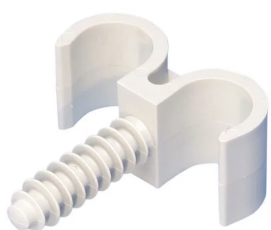

ATTACHE POUR TUYAU DOUBLE RING-FRF-/2 AVEC FICHE, 20 MM OD

CATALOG NUMBER

FRF020X2

FEATURES

Hammer in plastic clip to hold 2 pipes/conduit

Se fixe dans le trou percé dans la brique ou le béton

CARACTÉRISTIQUES DU PRODUIT

Article Number: 571220

Material: Polyamide

Outer Diameter: 20 mm

Longueur: 30 mm

Width: 20 mm

Diameter: 9.8 mm

Drill Bit Diameter: 8 mm

DIAGRAMS