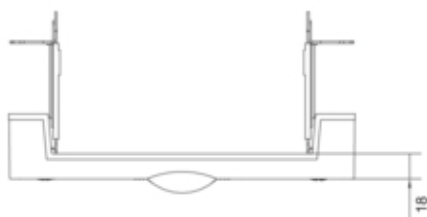

Jeu 2 plastrons pleins d'extrémité 1 travée h 75 mm l
250mm Univers

UD01F1

Modèle

Module fendu et en bloc

Matières

Couleur RAL RAL 9010 - Blanc pur
Couleur blanc
Couleur blanc
Matière matière plastique

Dimensions

Profondeur produit installé 110 mm
Hauteur produit installé 75 mm
Largeur produit installé 250 mm

Equipement

Nombre de travée de large 1