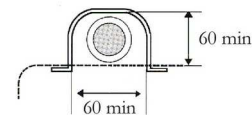

Gaine de protection GPCC60

Application : câble de réseau BT
Coloris : gris clair

Code article	L.	
GPCC60	2,75 m	5