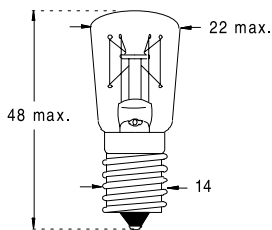

A1/84

**E14 POIRETTE**  
Ø 22 x 48 mm - Pear form

CODE STOCK PART NUMBER	RÉFÉRENCE	VOLTS	WATTS	DURÉE DE VIE AC LIFE	FILAMENT	
118821	<b>E 5312</b>	12	5	2 000	C2R	
118820	<b>E 5212</b>	12	7	2 000	C2R	
118823	<b>E 5213</b>	12	10	2 000	C2R	
118825	<b>E 5214</b>	12	15	2 000	C2R	
118822	<b>E 5304</b>	24	5	2 000	C2V	
118830	<b>E 5224</b>	24	7	2 000	C2V	
118833	<b>E 5225</b>	24	10	2 000	C2V	
118835	<b>E 5227</b>	24	15	2 000	C2V	
118838	<b>E 5229</b>	24	25	2 000	C2V	
118824	<b>E 5331</b>	30	10	2 000	C2V	
118839	<b>E 5231</b>	48	15	2 000	C3A	
118826	<b>E 5306</b>	60	5	2 000	C3A	
118840	<b>E 5228</b>	60	7	2 000	C3A	
118843	<b>E 5232</b>	60	10	2 000	C3A	
118845	<b>E 5230</b>	60	15	2 000	C3A	
118850	<b>E 5234</b>	110/140	7/10	2 000	C5A	
118827	<b>E 5235</b>	130	5	2 000	C5A	
118855	<b>E 5236</b>	130	15	2 000	C5A	
118860	<b>E 5237</b>	220/260	5/7	2 000	C7A	
118865	<b>E 5238</b>	220/260	7/10	2 000	C7A	
118870	<b>E 5239</b>	220/260	10/15	2 000	C7A	
118875	<b>E 5240</b>	230/240	15	2 000	C7A	
118874	<b>E 5240I*</b>	230/240	15	2 000	C7A	300° FOUR/OVEN
118876	<b>E 5241</b>	230/240	25	1 000	C7A	
118877	<b>E 5241I*</b>	230/240	25	1 000	C7A	300° FOUR/OVEN
118871	<b>E 5250I*</b>	250	15	2 000	C7A	300° FOUR/OVEN