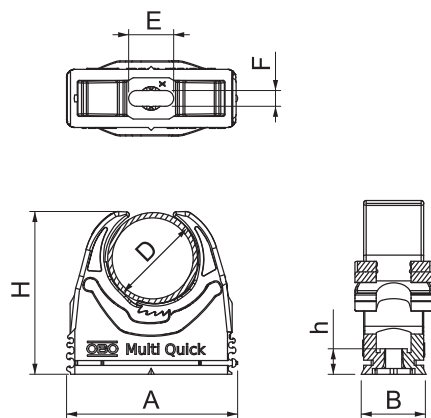

## Collier Multi-Quick

N° de réf. 2153157

PG et métrique  
Fixation simple  
Encliquetage sûr  
Guide radial  
Stockage simplifié  
Capacité de serrage de 15-37 mm  
Usage universel  
Fixation dans des rails de type CL2008

### Données sources

N° de réf.	2153157
Type	M-Quick 31-37LGR
Dimension	31-37mm
Coloris	gris clair
Numéro RAL	7035
Matériau	polyamide
Matériau abréviation	PA
Unité de vente minimale	25 Pièces
Poids	1,78 kg/100 pc

### Caractéristiques techniques

Dimension A	55,00 mm
Dimension B	15,50 mm
Dimension E	8,00 mm
Dimension F	4,10 mm
Dimension H	58,00 mm
Dimension h	7,00 mm
Juxtaposable	<input checked="" type="checkbox"/>
Nombre de câbles/tubes	1
Valeur d'extraction	65 N
Type de fixation	Trou de vis
résistant aux flammes	selon la norme VDE 0471/DIN 695 partie 2-1, température de test 650 °C
Fermé	<input type="checkbox"/>
Sans halogène	<input checked="" type="checkbox"/>
Avec garniture	<input type="checkbox"/>
Montage du collier	Trou de passage, vissable sur filetage M6
Système d'enclenchement	<input checked="" type="checkbox"/>
Plage de serrage D	31,00 - 37,00 mm
Résistant aux UV	<input type="checkbox"/>