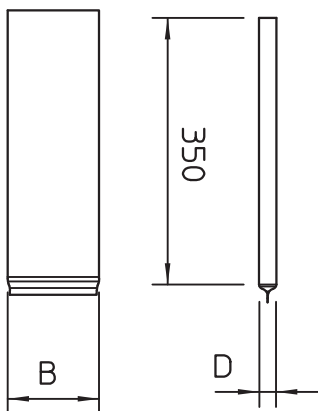

## Sac coupe-feu PYROBAG®

N° de réf. 7202741

Sac coupe-feu pour câbles, en tissu de verre étanche à mailles serrées et forte résistance mécanique, avec rembourrage coupe-feu. Exempt de fibres minérales, résistant aux intempéries et à l'eau.  
Stockage illimité dans des locaux secs à l'abri du gel.

### Données sources

N° de réf.	7202741
Type	KBK-3
Dimension	350x170x40mm
Coloris	gris
Matériau	Tissu de verre avec garniture coupe-feu spéciale
Unité de vente minimale	5,00 Pièces
Poids	63,00 kg/100 pc

### Caractéristiques techniques

Longueur	350,00 mm
Largeur	170,00 mm
Hauteur	40,00 mm
Dimension B	170,00 mm
Dimension d	40,00 mm
Dimension	350 x 170 x 40 mm
Modèle Protection contre les incendies	Coussin ignifuge
Forme	angulaire
Sommaire	0,63 kg
Accessoires requis	<input checked="" type="checkbox"/>