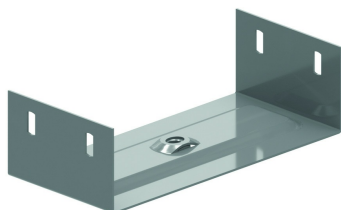

### Etrier de montage à l'intérieur

Sur demande: Hauteur 35 mm

Exec. Std.	Sendzimir
Mat. Opt.	Galvanisé à chaud
Mat. Opt. PE	Revêtement en poudre

Référence	Charge Maximale (daN)
BG60.075	200
BG60.100	200
BG60.150	200
BG60.200	150
BG60.250	120
BG60.300	90
BG60.400	30