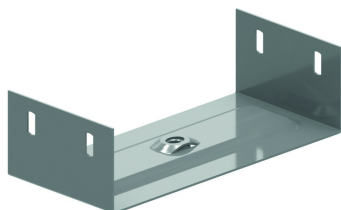

BG

Etrier de montage à l'intérieur

Sur demande: Hauteur 35 mm

Exec. Std.	Sendzimir
Mat. Opt.	Galvanisé à chaud
Mat. Opt. PE	Revêtement en poudre

Référence	Charge Maximale (daN)
BG60.075	200
BG60.100	200
BG60.150	200
BG60.200	150
BG60.250	120
BG60.300	90
BG60.400	30

HD	Référence	↕ mm	↔ mm	→ ← mm	↔ mm	kg/stk		Magasin	Unité
HD	BG60.075	54	70			0,200	12	X	STK
HD	BG60.100	54	95			0,210	12	X	STK
HD	BG60.150	54	145			0,270	12	X	STK
HD	BG60.200	54	195			0,330	12	X	STK
HD	BG60.250	54	245			0,380	12	X	STK
HD	BG60.300	54	295			0,430	6	X	STK
HD	BG60.400	54	395			0,530	6	X	STK

A commander par emballage complet.

Livré avec écrou M10.

A fixer avec tige fileté TIM10