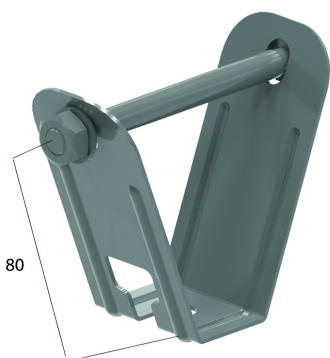

SDBG

Trapèze de fixation

Pour la fixation des chemins de câbles au plafond en tôle trapézoïdale.

Charge max.: 300 daN

Exec. Std.

Sendzimir

HD	Référence	↕ mm	↔ mm	→ ← mm	↔ mm	kg/stk	📦	Magasin	Unité
-	SDBG					0,200	20	X	STK

A commander par emballage complet.

Inclus: Vis B10.110, écrou M10 et rondelle RO10.