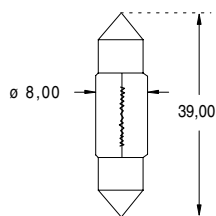

A5/33

**NAVETTE**  
Ø 8 x 36 mm - Festoon lamp

CODE STOCK PART NUMBER	RÉFÉRENCE	VOLTS	mA	WATTS	DURÉE DE VIE AC LIFE
121100	<b>S 6382</b>	6	500	3	1 000
121101	<b>S 6383</b>	6	833	5	1 000
121105	<b>S 6384</b>	12	250	3	1 000
121106	<b>S 6385</b>	12	420	5	1 000
121110	<b>S 6386</b>	24	80	2	1 000
121115	<b>S 6387</b>	24	125	3	1 000
121107	<b>S 6388</b>	24	208	5	1 000
121108	<b>S 6391</b>	28	107	3	1 000
121117	<b>S 6313</b>	30	100	3	1 000
121120	<b>S 6389</b>	48	50	2,5	1 000
121125	<b>S 6390</b>	60	50	3	1 000

A5/34

**NAVETTE**  
Ø 8 x 39 mm - Festoon lamp

CODE STOCK PART NUMBER	RÉFÉRENCE	VOLTS	mA	WATTS	DURÉE DE VIE AC LIFE
121200	<b>S 6432</b>	6	500	3	1 000
121205	<b>S 6392</b>	6	833	5	1 000
121210	<b>S 6434</b>	12	250	3	1 000
121215	<b>S 6394</b>	12	420	5	1 000
121220	<b>S 6396</b>	24	125	3	1 000
121225	<b>S 6397</b>	24	210	5	1 000
121226	<b>S 6398</b>	28	107	3	1 000
121227	<b>S 6400</b>	36	83	3	1 000
121230	<b>S 6399</b>	48	104	5	1 000

**GAMME EUROPÉENNE - NORME "E" / European Range - "E" Standard**

121211	<b>S 6434 P</b>	12	250	3	1 000
121216	<b>S 6394 P</b>	12	417	5	1 000
121221	<b>S 6396 P</b>	24	125	3	1 000
121224	<b>S 6397 P</b>	24	208	5	1 000