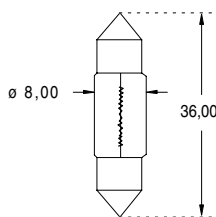

A5/33

**NAVETTE**  
Ø 8 x 36 mm - Festoon lamp

CODE STOCK PART NUMBER	RÉFÉRENCE	VOLTS	mA	WATTS	DURÉE DE VIE AC LIFE
121100	<b>S 6382</b>	6	500	3	1 000
121101	<b>S 6383</b>	6	833	5	1 000
121105	<b>S 6384</b>	12	250	3	1 000
121106	<b>S 6385</b>	12	420	5	1 000
121110	<b>S 6386</b>	24	80	2	1 000
121115	<b>S 6387</b>	24	125	3	1 000
121107	<b>S 6388</b>	24	208	5	1 000
121108	<b>S 6391</b>	28	107	3	1 000
121117	<b>S 6313</b>	30	100	3	1 000
121120	<b>S 6389</b>	48	50	2,5	1 000
121125	<b>S 6390</b>	60	50	3	1 000

A5/34

**NAVETTE**  
Ø 8 x 39 mm - Festoon lamp

CODE STOCK PART NUMBER	RÉFÉRENCE	VOLTS	mA	WATTS	DURÉE DE VIE AC LIFE
121200	<b>S 6432</b>	6	500	3	1 000
121205	<b>S 6392</b>	6	833	5	1 000
121210	<b>S 6434</b>	12	250	3	1 000
121215	<b>S 6394</b>	12	420	5	1 000
121220	<b>S 6396</b>	24	125	3	1 000
121225	<b>S 6397</b>	24	210	5	1 000
121226	<b>S 6398</b>	28	107	3	1 000
121227	<b>S 6400</b>	36	83	3	1 000
121230	<b>S 6399</b>	48	104	5	1 000

**GAMME EUROPÉENNE - NORME "E" / European Range - "E" Standard**

121211	<b>S 6434 P</b>	12	250	3	1 000
121216	<b>S 6394 P</b>	12	417	5	1 000
121221	<b>S 6396 P</b>	24	125	3	1 000
121224	<b>S 6397 P</b>	24	208	5	1 000