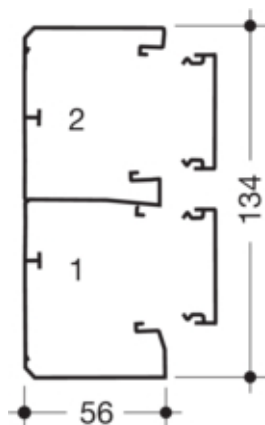

Goulotte 2 compartiments GBD 50x130 blanc paloma

GBD5013109010

Compatibilité

Format appareillages compatibles	Clipsage direct 45mm
----------------------------------	----------------------

Connectivité

Accessoires d'alignement	Eclisses en références séparées
--------------------------	---------------------------------

Capacité

Contenance maximum en câbles (Ø 11 mm à 50% de remplissage)	15/37
---	-------

Porte, couvercle

Montage du couvercle	Intérieur
Largeur du couvercle	45 mm
Nombre de couvercles pouvant être montés	2

Matières

Couleur RAL	RAL 9010 - Blanc pur
Couleur	blanc paloma
Matière	PVC
Groupe de matériau	plastique
Type de traitement de surface	non traitée

Dimensions

Hauteur de goulotte	54 mm
Largeur de goulotte	134 mm

Installation, montage

Perforation de fond	oui
---------------------	-----

Câble

Section intérieure / utile	5330 mm ²
----------------------------	----------------------

Equipement

Nombre de compartiments	2 à 4
-------------------------	-------