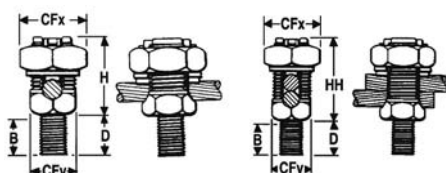

MECHANICAL TAP OFF CONNECTORS RACCORDS A SERRAGE MECANIQUE

Tap off connectors for copper cables to flat bar - *Connecteurs pour câbles cuivre aux barres*

Description

- Tap-off connectors for Cu conductors to be mounted on steel structures, fence posts, transformers, etc.

Construction

- High strength Cu alloy.

Description

- Connecteurs de raccordements pour conducteurs en cuivre pour les structures en acier, les poteaux métalliques, les transformateurs etc.

Construction

- Alliage de cuivre haute résistance.

Part number Référence		Conductor/ Conducteur		Witworth thread Filet Witworth	Dimensions/Dimensions (mm)			
For 1 cable Pour 1 câble	For 2 cables Pour 2 câbles	Stranded/Multibrins mm ²	Solid/Massif mm ²		D	H	HH	CFx

Dimensions/Dimensions

KC15	K2C15	4.0 - 6.0	4.0 - 10.0	1/4"	12.7	15.8	22.2	12.7
KC17	K2C17	6.0 - 10.0	6.0 - 16.0	1/4"	12.7	22.2	25.4	15.9
KC20	K2C20	6.0 - 16.0	6.0 - 25.0	5/16"	15.8	22.2	28.6	17.5
KC22	K2C22	6.0 - 35.0	6.0 - 35.0	3/8"	15.8	25.4	31.8	19.0
KC23	K2C23	10.0 - 35.0	6.0 - 50.0	3/8"	15.8	25.4	35.0	20.6
KC25	K2C25	35.0 - 50.0	35.0 - 70.0	1/2"	19.0	28.6	41.3	23.8
KC26	K2C26	35.0 - 70.0	35.0 - 95.0	1/2"	19.0	35.0	47.6	25.4
KC28	K2C28	50.0 - 120.0	50.0 - 120.0	5/8"	25.4	44.5	57.2	38.1
KC31	K2C31	50.0 - 185.0	-	5/8"	25.4	57.2	73.0	42.9
KC34	K2C34	95.0 - 240.0	-	3/4"	31.8	60.3	82.6	50.8