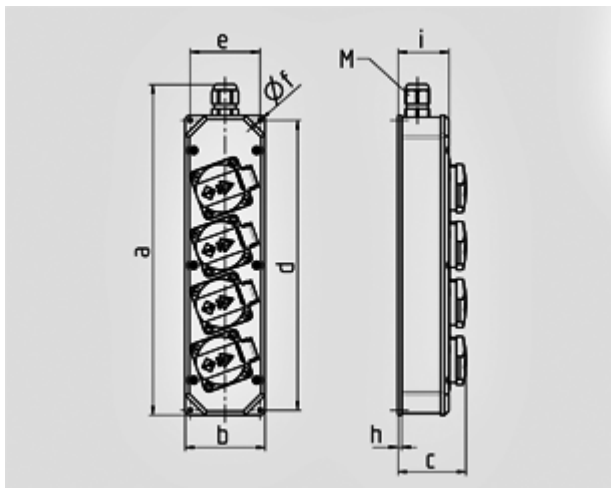

Réglette de prise de courant - Référence 88678NF

- livrés montés/câblés
- Boîtier gris RAL 7035
- Boîtier et prises de courant en AMAPLAST
- Crochet de suspension livré

Indice de protection

IP 44

Equipement

4 norme française/belge 16A, 230V
inclinées de 30°

Section de raccordement/Câble d'alimentation pour 1 câble jusqu'à 3 x 4 mm²

Dimensions du boîtier

330 x 80 mm (H x L)

Schéma
1 MB 446

Dim. en mm	a	
	b	330
	c	80
	d	68
	e	290
	f	70
	h	4,3
	i	3,8
	M	51
		20