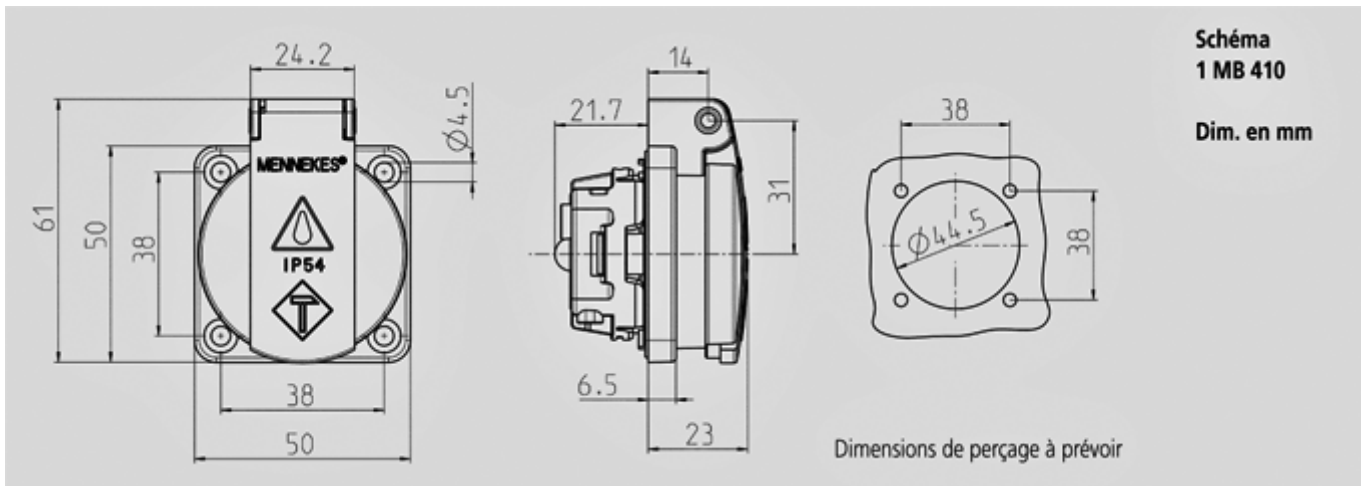

**Socles de prises de courant SCHUKO® - Référence 11031**

- Pour montage fixe
- avec couvercle rabattable
- 3 bornes à ressort ou 3 bornes à vis
- bornes de raccordement de 1,5 - 2,5 mm<sup>2</sup>
- Autres couleurs sur demande

Indice de protection	IP 54
Ampère	16A
Pôles	2p+T
Volt	230V
Contacts	Standard
Technique de raccordement avec bornes à vis	

Unité d'emballage 20 GR./pce.

Prise à encastrer SCHUKO 16A 2P+T 230V bleu/gris IP54 avec couvercle rabattable