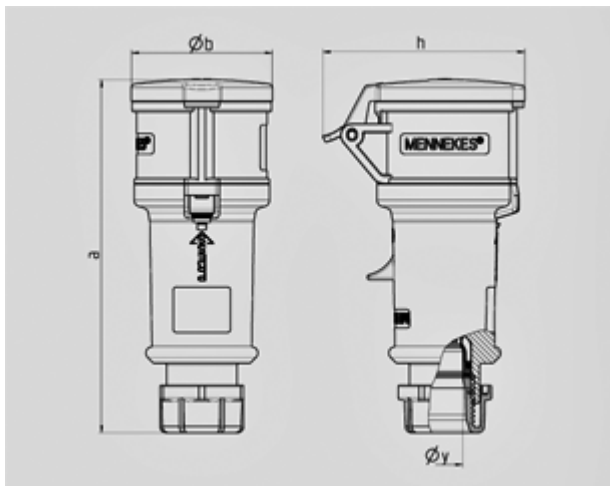

**Prolongateur ProTOP - Référence 122**

- bornes à vis
- étanchéité par presse-étoupe à ancrage
- fermeture fileté et embout souple
- Assemblage rapide et verrouillage manuel du couvercle par loquet de sécurité

Indice de protection	IP 44
Ampère	32A
Pôles	3p
Volt	230V
Hertz	50-60 Hz
Position horaire	6h
Contacts	Standard
Technique de raccordement avec bornes à vis	

Unité d'emballage 10 GR./pce.

Schéma	Amp.	16			32		
		Pôles			3	4	5
3 MB 60							
Dim. en mm	a	160	174	172	214	214	210
	b	57	61	69	75	75	80
	h	83	92	98	100	100	108
	y	16	16	16	22	22	22
Raccordement de câbles		1	1	1	2,5	2,5	2,5
de / à mm <sup>2</sup>		-2,5	-2,5	-2,5	-6	-6	-6