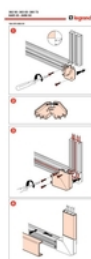

Notice Produit

104870055-01.pdf