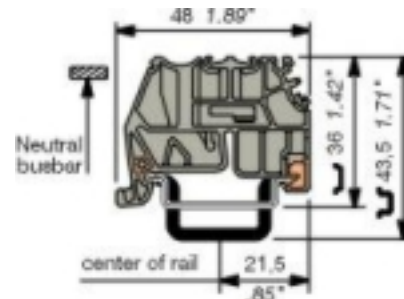

BADL

Schroefloze eindsteun (Oud art. Nr: 0399903.02)

Specificaties

Eindsteun rijgklem

1SNA399903R0200 / BADL

Kenmerk	Waarde
Montagewijze	DIN-rail 35 mm
Materiaal	Kunststof
Schroefloos	Ja
Kleur	Grijs

Kenmerk	Waarde
Breedte/Rastermaat (mm)	9
Brandbaarheidsklasse isolatiemateriaal conform UL 94	V2
Hoogte bij laagst mogelijke montagehoogte (mm)	36
Lengte (mm)	43