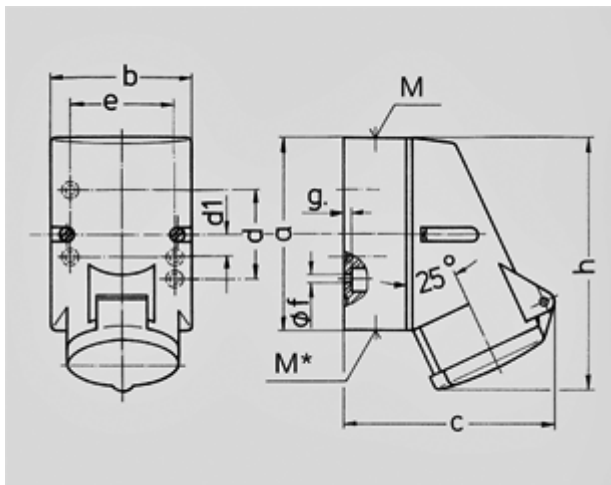

## Socle de prise de courant mural avec TwinCONTACT - Référence 3331

- raccordement sans vis
- pour câblage passant
- fixations intérieures
- entrée de câble : 1 x par le haut, 1 x entrée obturée (défonçable) en bas
- l'embase peut être tournée de 180°

Indice de protection	IP 44
Ampère	16A
Pôles	5p
Volt	400V
Hertz	50-60 Hz
Position horaire	6h
Contacts	Standard
Technique de raccordement sans vis - TwinCONTACT	

Unité d'emballage 10 GR./pce.

Schéma	Amp.	16		
		Pôles		
1 MB 209		3	4	5
Dim. en mm	a	87	100	100
	b	64	75	75
	c	99	110	113
	d	40	-	-
	d1	-	11	11
	e	50	59	59
	f	4,5	5	5
	g.	4	4	4
	h	115	125	128
	M	20	20	20
	M*	M20 obturé à découper		
Câble Ø jusqu'à mm		15	15	15
Raccordement de câbles de / à mm <sup>2</sup>		1,5	1,5	1,5
		-4	-4	-4