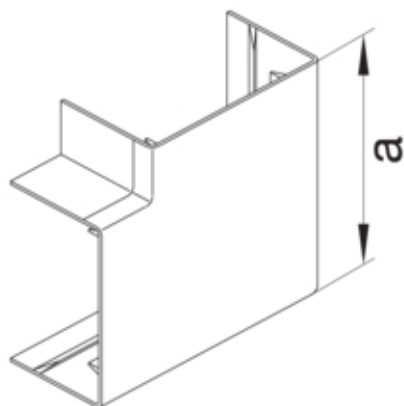

Angle plat LF/LFF40090 blanc paloma

LFF400959010

Architecture

Mode de fixation	clipsé
------------------	--------

Porte, couvercle

Couvercle avec joint	Non
----------------------	-----

Matières

Couleur RAL	RAL 9010 - Blanc pur
Couleur	blanc paloma
Matière	PC-ABS
Groupe de matériau	plastique
Type de traitement de surface	non traitée

Dimensions

Hauteur de goulotte	40 mm
Largeur de goulotte	90 mm
Mesure a	128 mm

Installation, montage

Perforation de fond	non
---------------------	-----

Configuration

Plage angulaire	83/97 °
-----------------	---------

Accessoires inclus

Configuration de la pièce de forme	Moulé
------------------------------------	-------

Utilisation

Type produit cheminement de cable	Angle plat
-----------------------------------	------------