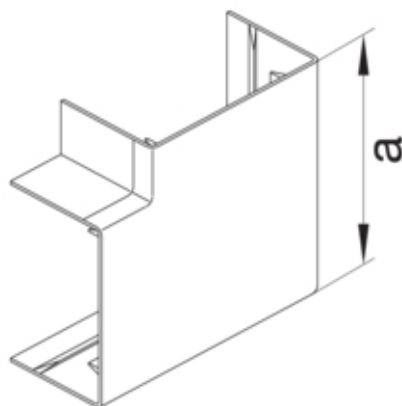

Angle plat LF/LFF60090 blanc paloma

LFF600959010

Architecture

Mode de fixation	clipsé
------------------	--------

Porte, couvercle

Couvercle avec joint	Non
----------------------	-----

Matières

Couleur RAL	RAL 9010 - Blanc pur
Couleur	blanc paloma
Matière	PC-ABS
Groupe de matériau	plastique
Type de traitement de surface	non traitée

Dimensions

Hauteur de goulotte	60 mm
Largeur de goulotte	90 mm
Mesure a	128 mm

Installation, montage

Perforation de fond	non
---------------------	-----

Configuration

Plage angulaire	83/97 °
-----------------	---------

Accessoires inclus

Configuration de la pièce de forme	Moulé
------------------------------------	-------

Utilisation

Type produit cheminement de cable	Angle plat
-----------------------------------	------------