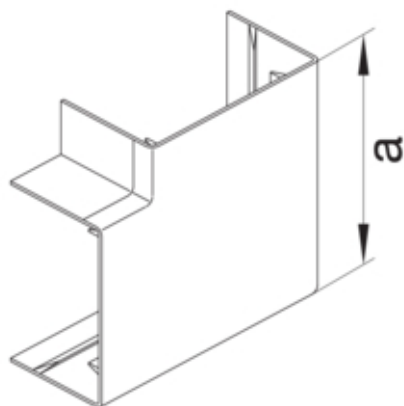

Angle plat LF/LFF60110 blanc paloma

LFF601159010

#### Architecture

Mode de fixation	clipsé
------------------	--------

#### Dimensions

Hauteur de goulotte	60 mm
Largeur de goulotte	110 mm
Mesure a	148 mm