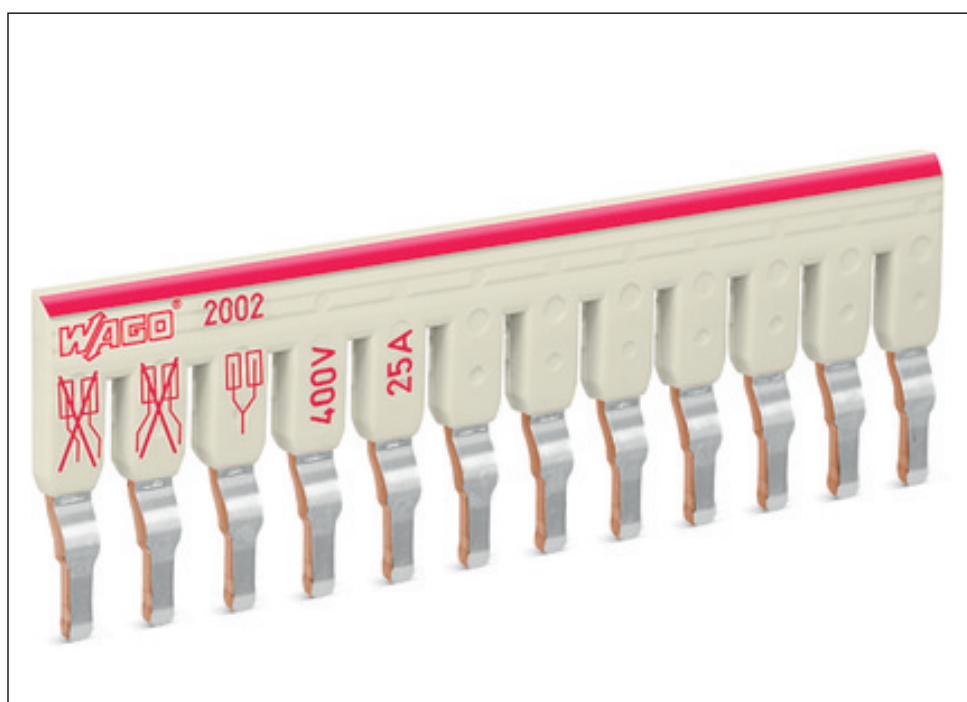

Afbeeldingen & tekeningen