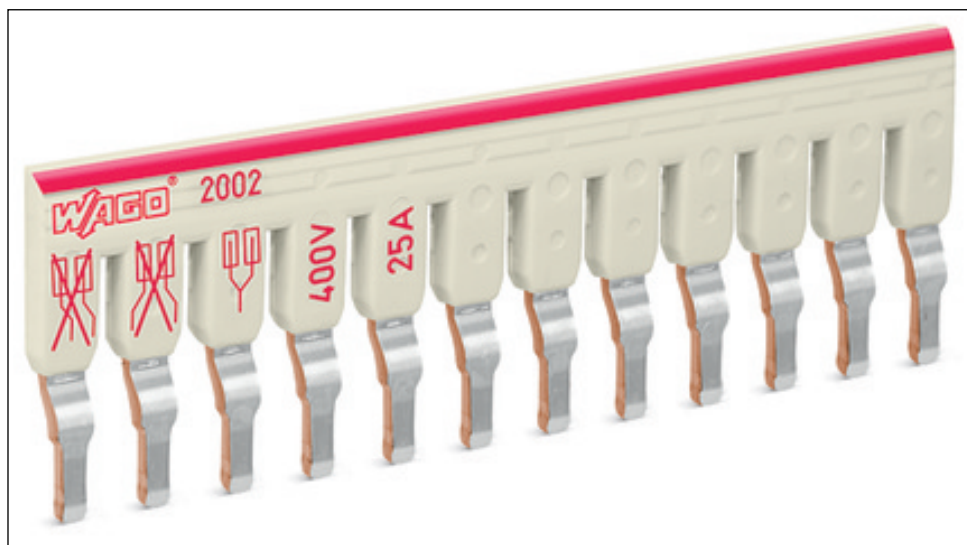

Afbeeldingen & tekeningen