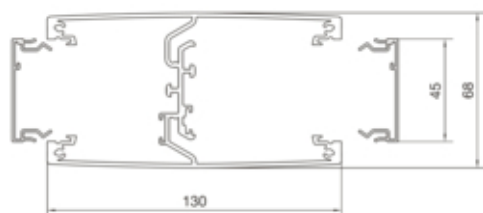

DA200 double, fixation vérin 2,70 - 3 m, Alu anodisé naturel

DAS2452700ELN

Modèle

Module	doppelseitig
--------	--------------

Compatibilité

Format appareillages compatibles	45x45 mm
----------------------------------	----------

Matières

Couleur	aluminium
Matière	aluminium
Groupe de matériau	aluminium
Type de traitement de surface	-

Dimensions

Profondeur	132 mm
Hauteur d'installation	2700/3000 mm
Largeur	132 mm
Forme de la colonne	rechteckig