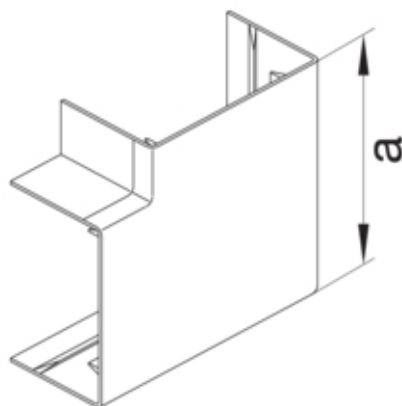

Angle plat LF/LFF60090 gris

LFF600957030

Architecture

Mode de fixation	clipsé
------------------	--------

Porte, couvercle

Couvercle avec joint	Non
----------------------	-----

Matières

Couleur RAL	RAL 7030 - Gris pierre
Couleur	gris
Matière	PC-ABS
Groupe de matériau	plastique
Type de traitement de surface	non traitée

Dimensions

Hauteur de goulotte	60 mm
Largeur de goulotte	90 mm
Mesure a	128 mm

Installation, montage

Perforation de fond	non
---------------------	-----

Configuration

Plage angulaire	83/97 °
-----------------	---------

Accessoires inclus

Configuration de la pièce de forme	Moulé
------------------------------------	-------

Utilisation

Type produit cheminement de cable	Angle plat
-----------------------------------	------------