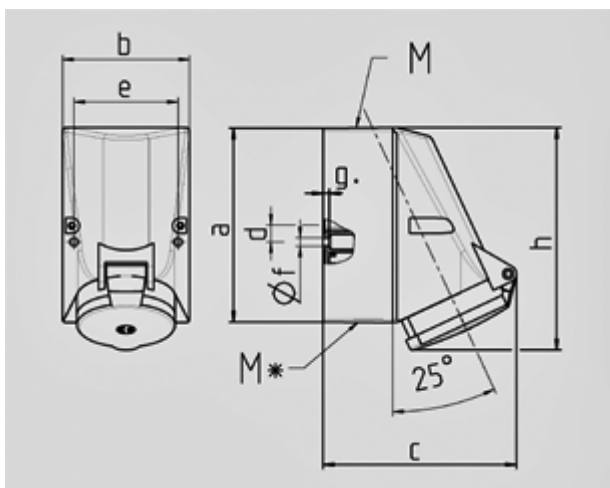

Socle de prise de courant mural avec TwinCONTACT - Référence 422

- raccordement sans vis
- pour câblage passant
- fixations intérieures
- entrée de câble : 1 x par le haut, 2 x entrée obturée (défonçable) en bas
- l'embase peut être tournée de 180°
- les prises sont prévues pour le montage additionnel du contact auxiliaire

Indice de protection	IP 44
Ampère	32A
Pôles	5p
Volt	400V
Hertz	50-60 Hz
Position horaire	6h
Contacts	Standard
Technique de raccordement sans vis - TwinCONTACT	

Unité d'emballage 10 GR./pce.

Schéma 1 MB 43	Amp. Pôles	16		32		
		4	5	3	4	5
Dim. en mm	a	128	128	128	128	128
	b	84	84	84	84	84
	c	122	124	136	136	138
	d	11	11	11	11	11
	e	68	68	68	68	68
	f	5,3	5,3	5,3	5,3	5,3
	g	4	4	4	4	4
	h	144	145	158	158	160
	M	25	25	32	32	32
	M*	2x25 obturé à découper		2x25 obturé à découper		
Câble Ø jusqu'à mm		18	18	18/25	18/25	18/25
Raccordement de câbles de / à mm ²		1,5	1,5	2,5	2,5	2,5
		-4	-4	-10	-10	-10