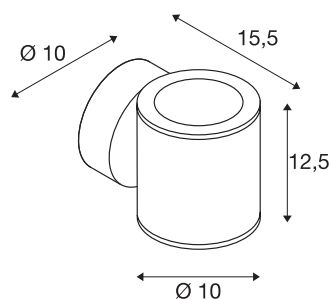

## Applique outdoor SITRA

à deux lampes, TCR-TSE, IP44, up/down, anthracite, max. 18 W

L'applique SITRA à deux lampes est en aluminium et dispose d'un écran de verre structuré qui masque les ampoules. Grâce au positionnement des 2 douilles incorporées, l'ampoule installée engendre deux cônes lumineux identiques opposés (UP/DOWN). L'indice de protection IP44 signifie que ce luminaire peut être placé à l'extérieur. Le raccordement électrique de la lampe disponible en deux versions de couleur se fait au réseau 230 V. La série SITRA comporte également des appliques à une lampe et est donc utilisable de manière universelle.

## INFORMATIONS TECHNIQUES

N° art.	230365
Douille	GX53
Ampoule	TCR-TSE
Nombre de douilles	2
Lampes incluses	Non
Nombre de sorties lumineuses différentes	1
Code IP	IP 44
Montage	Apparent
Infos de montage	Mur
Tension nominale primaire	220-240V ~50/60Hz
Indice de protection	I
Wattage	9 W
Coloris	anthracite
Faisceau lumineux	direct - indirect
Largeur	10 cm
Hauteur	12.5 cm
Profondeur	15.5 cm
Poids net	1.082 kg
Poids brut	1.213 kg
BIG WHITE, page	644