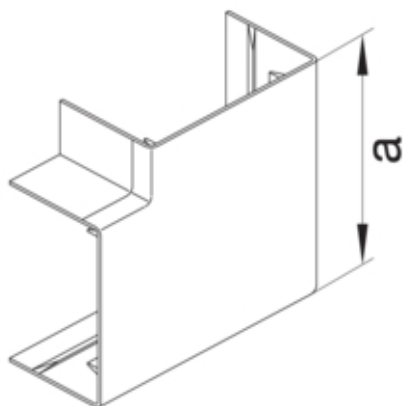

Angle plat LF/LFF60110 gris

LFF601157030

Architecture

Mode de fixation	clipsé
------------------	--------

Porte, couvercle

Couvercle avec joint	Non
----------------------	-----

Matières

Couleur RAL	RAL 7030 - Gris pierre
Couleur	gris
Matière	PC-ABS
Groupe de matériau	plastique
Type de traitement de surface	non traitée

Dimensions

Hauteur de goulotte	60 mm
Largeur de goulotte	110 mm
Mesure a	148 mm

Installation, montage

Perforation de fond	non
---------------------	-----

Configuration

Plage angulaire	83/97 °
-----------------	---------

Accessoires inclus

Configuration de la pièce de forme	Moulé
------------------------------------	-------

Utilisation

Type produit cheminement de cable	Angle plat
-----------------------------------	------------