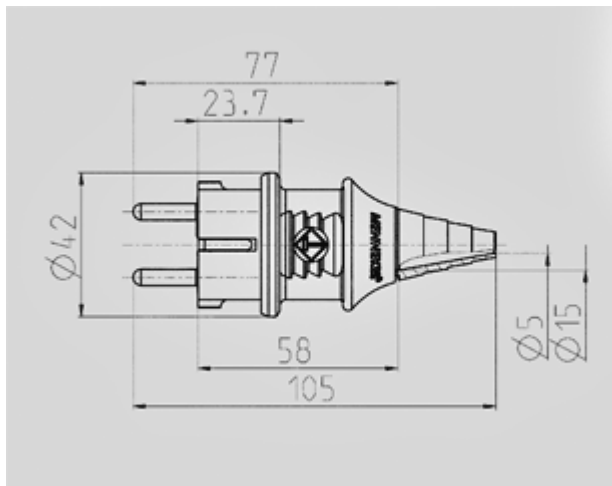

**Fiche SCHUKO® - Référence 10839 rouge**

- bornes à vis
- avec double système selon norme française/belge (NF) et SCHUKO®
- avec embout souple
- pour câbles jusqu'à 3 x 2,5 mm<sup>2</sup>, jusqu'à H07RN-F

Indice de protection	IP 44
Ampère	16A
Pôles	2p+T
Volt	230V
Contacts	Standard
Technique de raccordement avec bornes à vis	

Unité d'emballage 20 GR./pce.

Schéma  
2 MB 139

Dim. en mm