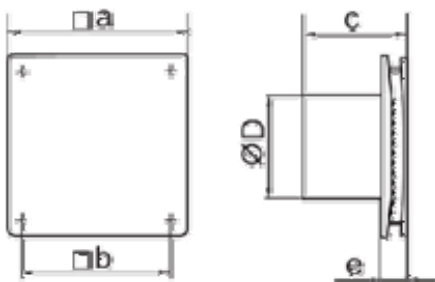

7210 Mechanische Ventilator mit Timer

Typ	Durchmesser	Farbe
7211T	Ø100	Ral 9006
7212T	Ø125	Ral 9006
7213T	Ø150	Ral 9006

Technische Daten:

- speziell für kleine und mittlere Räume
- Mauer und deckenmontage
- wird mit Hilfe der Verschraubungen befestigt
- kann in Lüftungsschächten von 100/125/150 mm installiert werden
- das Gehäuse aus ABS-Plastic
- 7-Blätterflügelrad
- Verpackungseinheit : 1 Stück

<http://www.argentalu.com/publicaties/AT5D.pdf>

Maße	Typ 7211T	Typ 7212T	Typ 7213T
a	150	176	205
b	108	113	165
c	126	132	153
Ø D	100	125	150
e	30	32	36

Typ	Spannung 50 HZ, V	Leistung W	Verbrauch A	Drehzahl r.p.m	Luftdurchlass m ³ /h	Luftdruck Pa	Lärmebene dBa 3 m	Gewicht Kg
7211T	220-240	14	0,085	2300	88	33	33	0,60
7212T	220-240	16	0,10	2400	137	50	34	0,74
7213T	220-240	24	0,13	2400	265	78	37	0,96