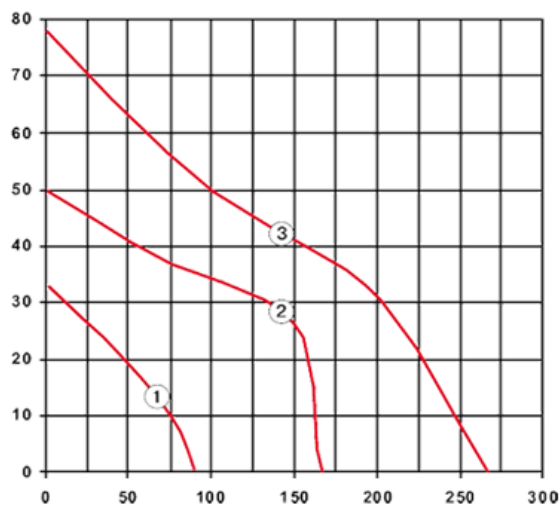

Maße	Typ 7211T	Typ 7212T	Typ 7213T
a	150	176	205
b	108	113	165
c	126	132	153
Ø D	100	125	150
e	30	32	36

Typ	Spannung 50 HZ, V	Leistung W	Verbrauch A	Drehzahl r.p.m	Luftdurchlass m³/h	Luftdruck Pa	Lärmebene dBa 3 m	Gewicht Kg
7211T	220-240	14	0,085	2300	88	33	33	0,60
7212T	220-240	16	0,10	2400	137	50	34	0,74
7213T	220-240	24	0,13	2400	265	78	37	0,96

Luftdruck,
Pa