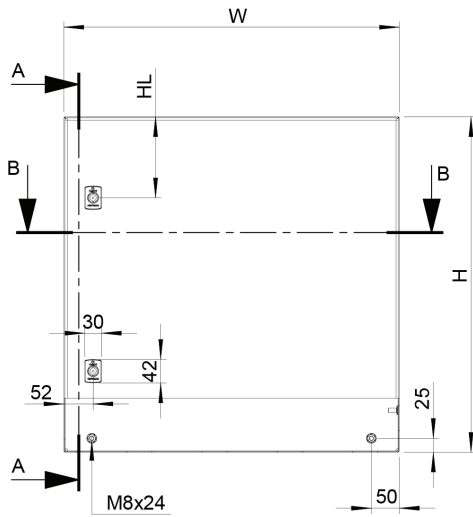

Accès des câbles: Aucune plaque passe-câbles ni ouverture en standard, afin de maximiser l'étanchéité et conserver des lignes épurées.

Protection: Conforme IP 66 | TYPE 4X, 12 | IK 10.

Finition: Acier inox pré-brossé au grain de 400.

Front view

Sectional side view

SECTION A-A

Inside door view

Sectional top view

SECTION B-B

Mounting plate

Front view (no door)