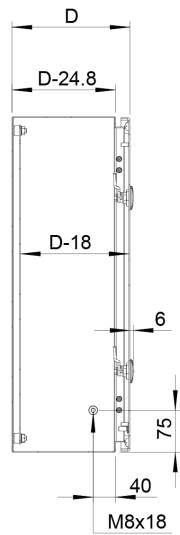

Matériau: Acier inox brossé AISI 304L / AISI 316L. Corps: 1.5 mm. Porte pour AISI 304L: 1.5 mm / 2 mm pour armoires avec une hauteur ou largeur de 600 mm ou plus. Porte pour AISI 316L: 2 mm. Platine: Acier galvanisé 2 mm.

Front view

Sectional side view

SECTION A-A

Inside door view

Sectional top view

SECTION B-B

Mounting plate

Front view (no door)