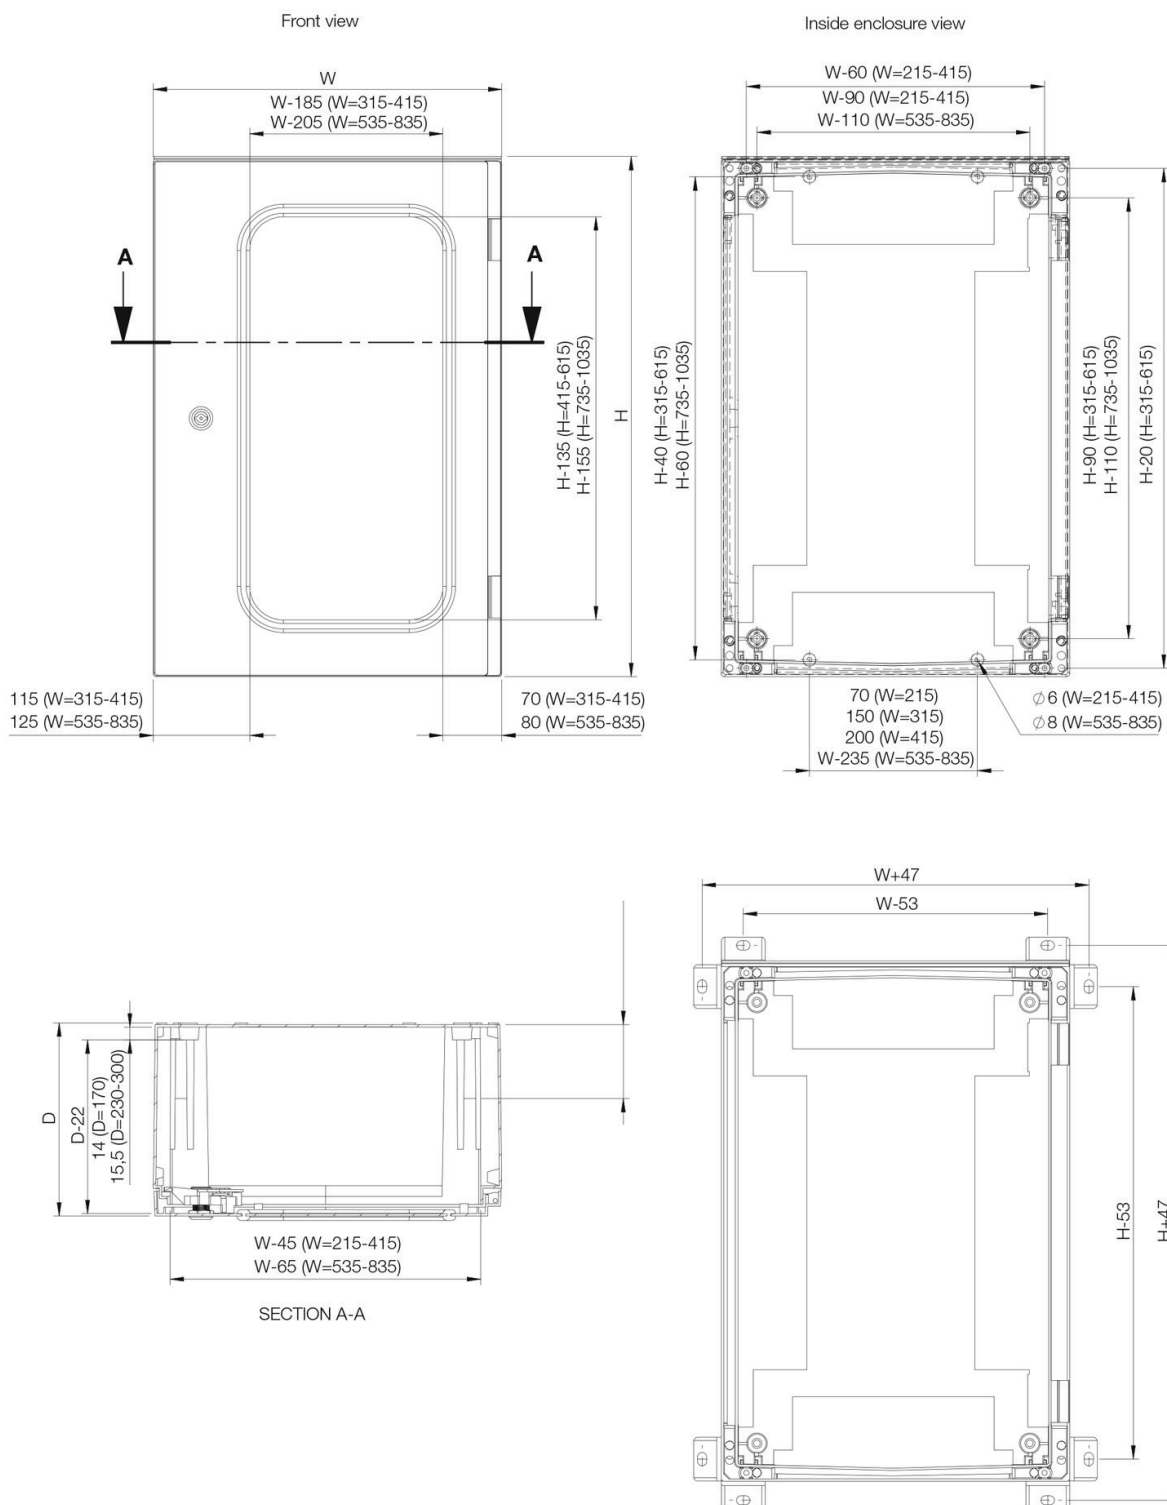

IP 66 | TYPE 4, 4X, 12, 13 | IK 08 / 07

La gamme d'armoires murales compactes simple porte en polyester, UCP/UCPT, avec un indice de protection IP 66, est disponible en stock dans de nombreuses tailles différentes. Une porte opaque ou transparente peut être commandée. Cette gamme d'armoires est bien adaptée pour les installations extérieures, même lorsqu'elle est exposée à la lumière directe du soleil. Le risque de défaillance des composants, et ainsi les temps d'arrêt inutiles, est éliminé car l'eau et la poussière ne peuvent pas pénétrer dans l'armoire.

Matériau: Polyester renforcé à la fibre de verre.
Zone de visibilité UCPT: polycarbonate.

Corps: Structure moulée monobloc 3 mm. Quatre orifices pour montage direct au mur. Sans passe-câbles.

Porte: Porte à ouverture à 180° avec ou sans fenêtre. Les modèles UCP/UCPT750 et postérieurs sont dotés d'un support de porte pour simplifier leur fermeture. L'étanchéité est assurée par un joint polyuréthane injecté d'un seul tenant.

Fermeture: Verrou deux points 3 mm et mouvement à 90°. Les modèles UCP/UCPT540 sont équipés d'un verrou trois points. Autres verrous disponibles en tant qu'accessoires.

Resistance à la température: -25 °C à 70 °C en usage continu (temp. max. tolérée : 130 °C).

Note: Modèles UCP320, UCP430 et UCP540: Portes livrées non montées, mais incluses dans le colisage.

Porte pleine

H	L	P	Nb de verrous	Référence
315	215	170	1	UCP320
415	315	170	1	UCP430
515	415	230	3	UCP540
615	415	230	3	UCP640
735	535	270	3	UCP750
835	635	300	3	UCP860
1035	835	300	3	UCP1080