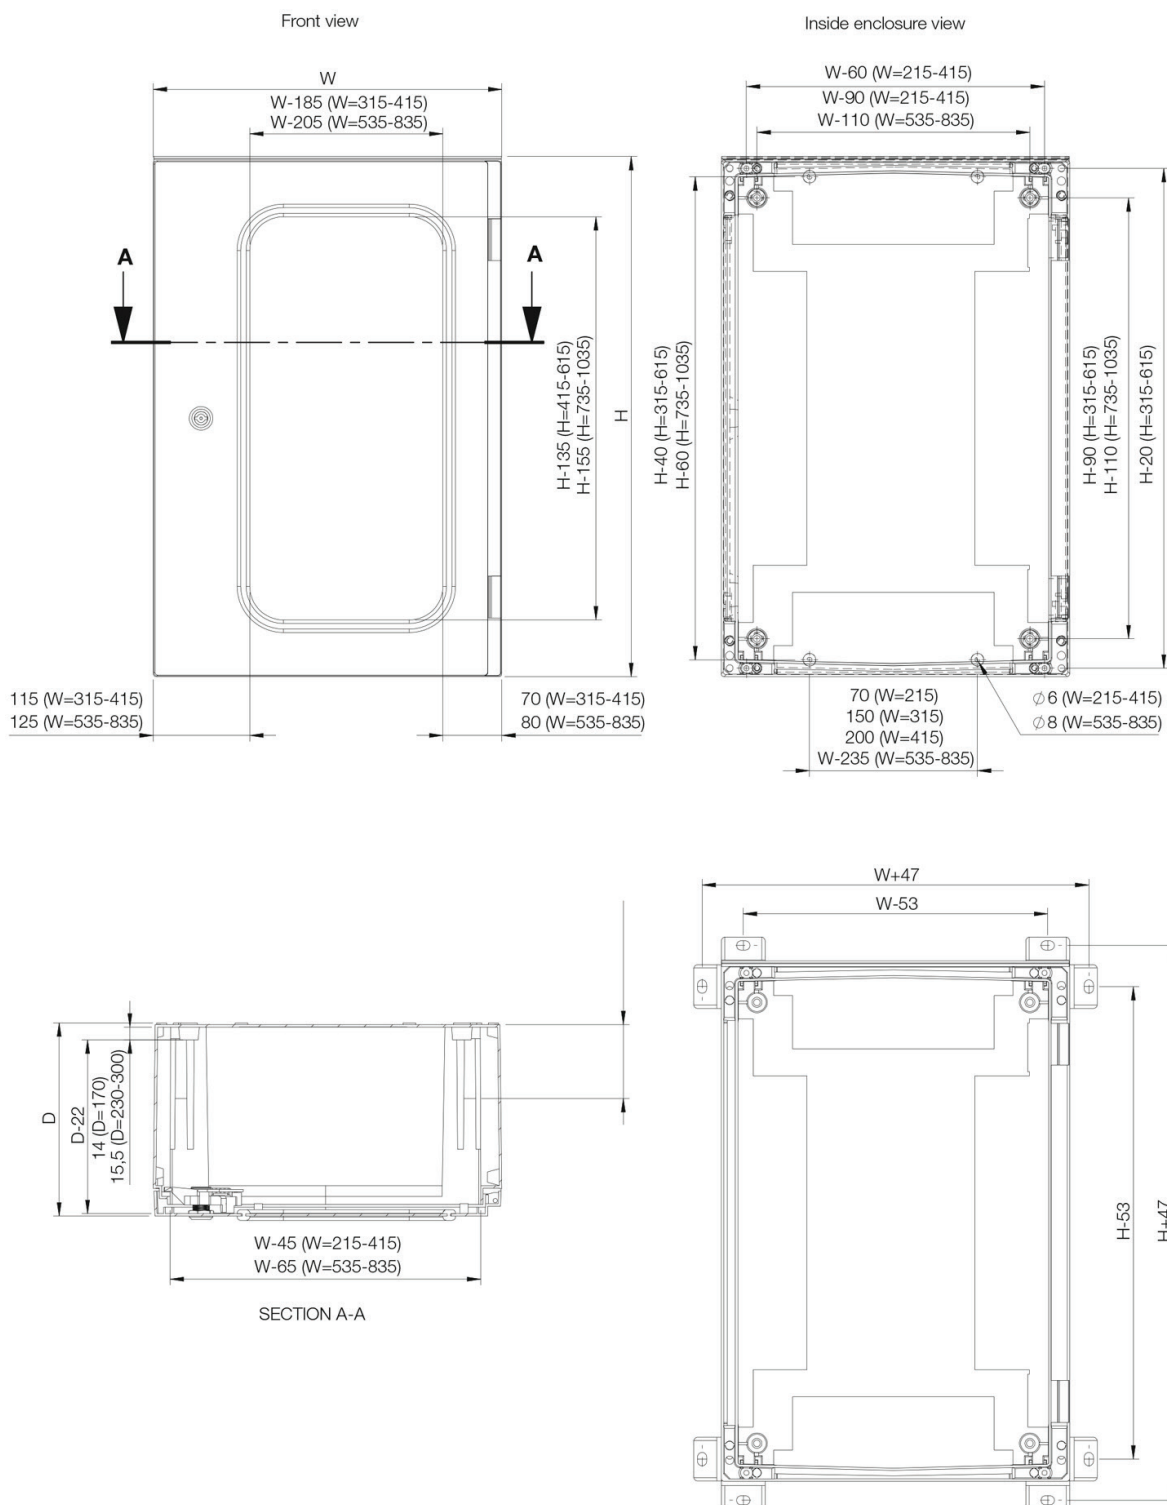

Porte pleine

H	L	P	Nb de verrous	Référence
315	215	170	1	UCP320
415	315	170	1	UCP430
515	415	230	3	UCP540
615	415	230	3	UCP640
735	535	270	3	UCP750
835	635	300	3	UCP860
1035	835	300	3	UCP1080

Porte transparente

H	L	P	Nb de verrous	Référence
415	315	170	1	UCPT430
515	415	230	3	UCPT540
615	415	230	3	UCPT640
735	535	270	3	UCPT750
835	635	300	3	UCPT860
1035	835	300	3	UCPT1080