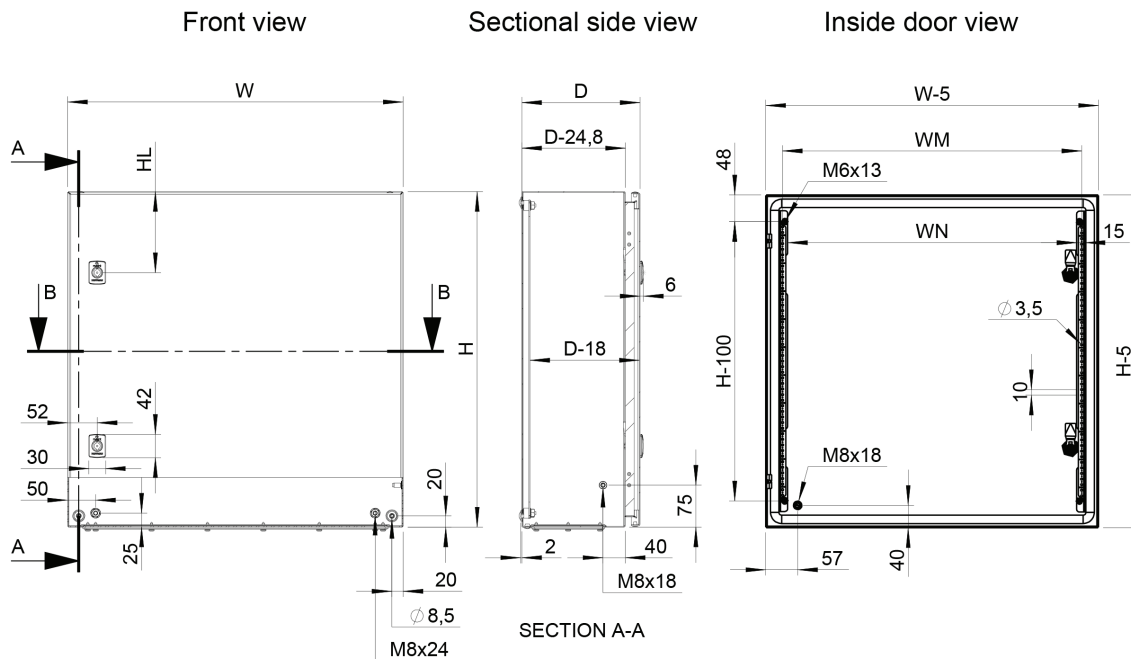

Locks	H	HL
1	H < 600	H/2
2	600 ≤ H < 800	145
	800 ≤ H < 1000	150
1*	H ≥ 1000	H/2

	WM	WN
600 ≤ H ≤ 800	W-65	W-83
H > 800	W-110	W-128