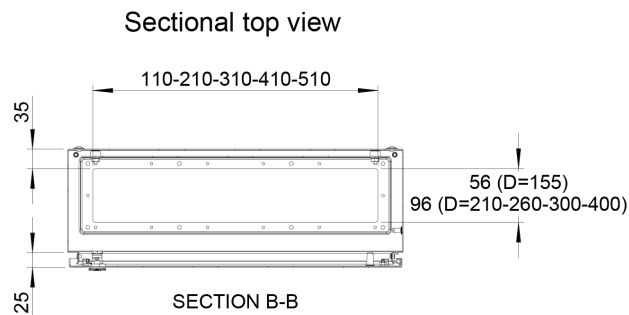

Locks	H	HL
1	H < 600	H/2
2	600 ≤ H < 800	145
	800 ≤ H < 1000	150
1*	H ≥ 1000	H/2

	WM	WN
600 ≤ H ≤ 800	W-65	W-83
H > 800	W-110	W-128