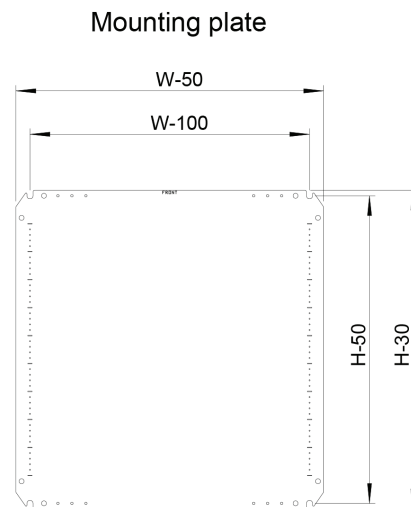

Locks	H	HL
1	H < 600	H/2
2	600 ≤ H < 800	145
	800 ≤ H < 1000	150
1*	H ≥ 1000	H/2

	WM	WN
600 ≤ H ≤ 800	W-65	W-83
H > 800	W-110	W-128