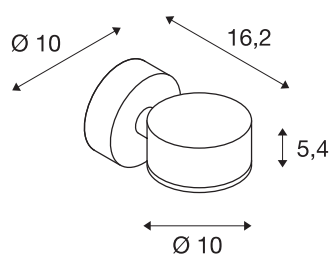

Applique outdoor SITRA

à une lampe, TCR-TSE, IP44, anthracite, max. 9 W

L'applique SITRA à une lampe est en aluminium et dispose d'un écran de verre structuré qui masque les ampoules. L'indice de protection IP44 signifie que ce luminaire peut être placé à l'extérieur. Le raccordement électrique de la lampe disponible en deux versions de couleur se fait au réseau 230 V. La série SITRA comporte également des appliques à deux lampes et est donc utilisable de manière universelle.

INFORMATIONS TECHNIQUES

N° art.	230355
Douille	GX53
Ampoule	TCR-TSE
Nombre de douilles	1
Lampes incluses	Non
Nombre de sorties lumineuses différentes	1
Code IP	IP 44
Montage	Apparent
Infos de montage	Mur
Tension nominale primaire	220-240V ~50/60Hz
Indice de protection	I
Wattage	9 W
Coloris	anthracite
Faisceau lumineux	direct
Largeur	10 cm
Hauteur	10 cm
Profondeur	16.2 cm
Poids net	0.71 kg
Poids brut	0.803 kg
BIG WHITE, page	661