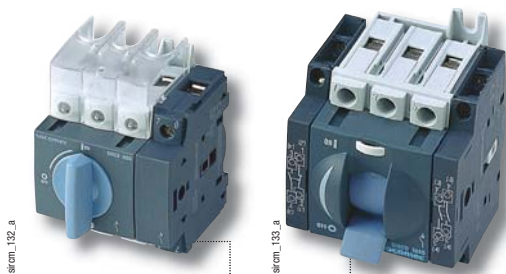

➔ SIRCO M en MV - Referenties

SIRCO M

Kaliber (A)	Aantal polen	Volledig toestel bediening via hendel	Naakt toestel	Rechtstreekse handgreep	Handgreep voor frontale en laterale rechtse buitenbediening	Handgreep voor laterale linkse buitenbediening	Handgreep voor frontale buitenbediening voor omschakelaars	Asverlengstuk voor frontale en laterale buitenbediening	Onderbroken hoofdpool
16 A	3 P	2205 3000	2200 3000 ⁽¹⁾⁽²⁾⁽³⁾	Blauw 2299 5012	Type S00 I - 0 Zwart IP55 1471 1111 ⁽⁴⁾ Zwart IP65 1473 1111 ⁽⁴⁾ Rood/Geel IP65 1474 1111 ⁽⁴⁾	Type S00 I - 0 Zwart IP65 147A 5111 Type S00 I - 0 Rood/Geel IP65 147B 5111	Type S00 I - 0 - II Zwart IP65 1473 1113 ⁽⁴⁾ Type S00 I - I+II - II Zwart IP65 1473 1114 ⁽⁴⁾	150 mm 1407 0515 200 mm 1407 0520 320 mm 1407 0532	1 P 2200 1000
20 A	3 P	2205 3001	2200 3001 ⁽¹⁾⁽²⁾⁽³⁾						1 P 2200 1001
25 A	3 P	2205 3002	2200 3002 ⁽¹⁾⁽²⁾⁽³⁾						1 P 2200 1002
32 A	3 P	2205 3003	2200 3003 ⁽¹⁾⁽²⁾⁽³⁾						1 P 2200 1003
40 A	3 P	2205 3004	2200 3004 ⁽¹⁾⁽²⁾⁽³⁾						1 P 2200 1004
63 A	3 P	2205 3006	2200 3006 ⁽¹⁾⁽²⁾⁽³⁾						1 P 2200 1006
80 A	3 P	2205 3008	2200 3008 ⁽¹⁾⁽²⁾⁽³⁾						1 P 2200 1008
100 A	3 P		2200 3010 ⁽²⁾	Blauw 2299 5032	Type S0 I - 0 Zwart IP55 1481 1111 ⁽⁴⁾ Zwart IP65 1483 1111 ⁽⁴⁾ Rood/Geel IP65 1484 1111 ⁽⁴⁾	Type S0 I - 0 Zwart IP65 148A 5111 Type S0 I - 0 Rood/Geel IP65 148B 5111		1 P 2200 1010	
125 A	3 P		2200 3011 ⁽²⁾					1 P 2200 1011	