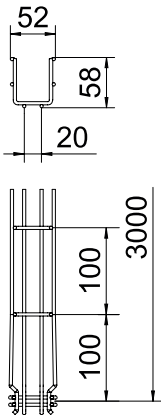

Fiche technique

Chemin de câbles en treillis GR-Magic® 55

N° de réf. 6001070

Chemin de câbles en treillis avec raccord préformé d'une hauteur latérale de 55 mm.

A2	acier inoxydable 1.4301
2B	nu, traité

Texte supplémentaire du produit : conseil	Aucune éclipse supplémentaire n'est nécessaire pour le chemin de câbles en treillis, il est simplement emboîté. Le maillage est de 50 x 100 mm (exception : GRM 55/50 = 20 x 100 mm).
Texte supplémentaire du produit 1	Atténuation magnétique du blindage sans couvercle 15 dB, avec couvercle 25 dB.

Données sources

N° de réf.	6001070
Type	GRM 55 50 A2
Dimension	55x50x3000
Matériau	acier inoxydable 1.4301
Matériau abréviation	A2
Surface	nu, traité
Surface abréviation	2B
Unité de vente minimale	3,00 m
Poids	67,00 kg/100 m

Fiche technique

Chemin de câbles en treillis GR-Magic® 55

N° de réf. 6001070

Caractéristiques techniques

Longueur	3.000,00 mm
Largeur	50,00 mm
Hauteur	55,00 mm
Hauteur latérale	55,00 mm
Dimension B	52,00 mm
Dimension H	58,00 mm
Dimension	55 x 50 mm
Version du connecteur	raccord intégré
Diamètre du fil	3,90 mm
Convient pour le maintien de fonction	<input checked="" type="checkbox"/>
Séparateur intégré	sans
Section utile	16,00 cm ²
Section utile	1.600,00 mm ²
Forme de profilé	Forme en U
Acier inoxydable, décapé	<input checked="" type="checkbox"/>
Raccord sans vis	<input checked="" type="checkbox"/>

charge adm. :

Écart entre supports 1,0 m	0,35 kN/m
Écart entre supports 1,5 m	0,20 kN/m
Écart entre supports 2,0 m	0,10 kN/m
Écart entre supports 2,5 m	0,10 kN/m

charge adm. :

Diagramme de charge du chemin de câbles en treillis GRM 55 VA