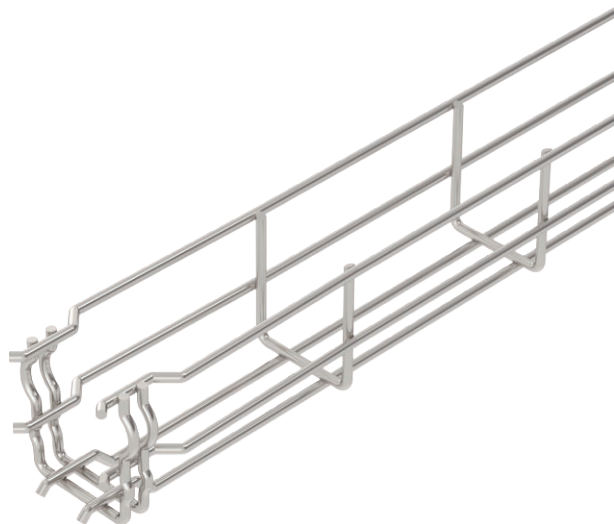

Fiche technique

Chemin de câbles en treillis GR-Magic® 55

N° de réf. 6001070

Chemin de câbles en treillis avec raccord préformé d'une hauteur latérale de 55 mm.

A2	acier inoxydable 1.4301
2B	nu, traité

Texte supplémentaire du produit : conseil	Aucune éclipse supplémentaire n'est nécessaire pour le chemin de câbles en treillis, il est simplement emboîté. Le maillage est de 50 x 100 mm (exception : GRM 55/50 = 20 x 100 mm).
Texte supplémentaire du produit 1	Atténuation magnétique du blindage sans couvercle 15 dB, avec couvercle 25 dB.

Données sources

N° de réf.	6001070
Type	GRM 55 50 A2
Dimension	55x50x3000
Matériau	acier inoxydable 1.4301
Matériau abréviation	A2
Surface	nu, traité
Surface abréviation	2B
Unité de vente minimale	3,00 m
Poids	67,00 kg/100 m

Fiche technique

Chemin de câbles en treillis GR-Magic® 55

N° de réf. 6001070

Caractéristiques techniques

Longueur	3.000,00 mm
Largeur	50,00 mm
Hauteur	55,00 mm
Hauteur latérale	55,00 mm
Dimension B	52,00 mm
Dimension H	58,00 mm
Dimension	55 x 50 mm
Version du connecteur	raccord intégré
Diamètre du fil	3,90 mm
Convient pour le maintien de fonction	<input checked="" type="checkbox"/>
Séparateur intégré	sans
Section utile	16,00 cm ²
Section utile	1.600,00 mm ²
Forme de profilé	Forme en U
Acier inoxydable, décapé	<input checked="" type="checkbox"/>
Raccord sans vis	<input checked="" type="checkbox"/>

charge adm. :

Écart entre supports 1,0 m	0,35 kN/m
Écart entre supports 1,5 m	0,20 kN/m
Écart entre supports 2,0 m	0,10 kN/m
Écart entre supports 2,5 m	0,10 kN/m

charge adm. :

Diagramme de charge du chemin de câbles en treillis GRM 55 VA