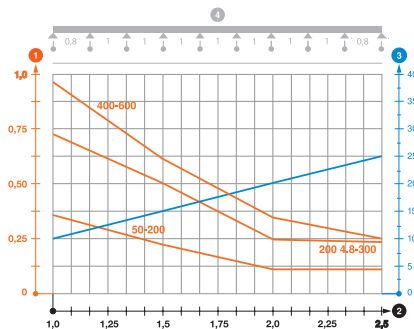

charge adm. :

Écart entre supports 1,0 m	0,35 kN/m
Écart entre supports 1,5 m	0,20 kN/m
Écart entre supports 2,0 m	0,10 kN/m
Écart entre supports 2,5 m	0,10 kN/m

charge adm. :

Diagramme de charge du chemin de câbles en treillis GRM 55 VA

- 1 Charge de chemins de câbles/d'échelles à câbles en kN/m sans charge d'homme
- 2 Portée en m
- 3 Déflexion de l'aile en mm avec kN/m autorisé
- 4 Schéma de charge pour le procédé de contrôle
- Courbe de charge avec largeur du chemin de câbles/de l'échelle à câbles en mm
- Courbe de déflexion de l'aile en fonction de l'écartement