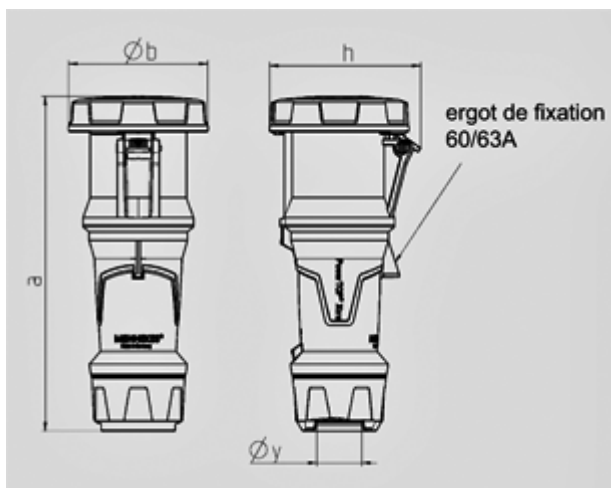

Prolongateur PowerTOP® Xtra - Référence 14206

- bornes à vis
- avec revêtements en caoutchouc
- bornes à cage
- 63A: avec SoftCONTACT, 125A: avec contact par lamelles à ressort
- supports de contacts à haute tenue thermique
- presse-étoupe à amarrage avec joint d'étanchéité
- fermeture filetée et embout souple
- loquet de verrouillage entre le corps et le presse-étoupe
- Produits avec alvéoles longues et alvéole pour contact pilote: référence + indice P

Indice de protection	IP 67
Ampère	63A
Pôles	4p
Volt	400V
Hertz	50-60 Hz
Position horaire	6h
Contacts	Contacts à haute tenue thermique
Technique de raccordement avec bornes à vis, SoftCONTACT	

Unité d'emballage 5 GR./pce.

Schéma 3 MB 68	Ampère Pôles	63			125		
		3	4	5	3	4	5
Dimensions en mm	a	270	270	270	310	310	310
	b	113	113	113	125	125	125
	h	123	123	123	135	135	135
	y	36	36	36	49	49	49
Diamètre du câble		6	6	6	25	25	25
de ... à ... mm ²		-16	-16	-16	-50	-50	-50