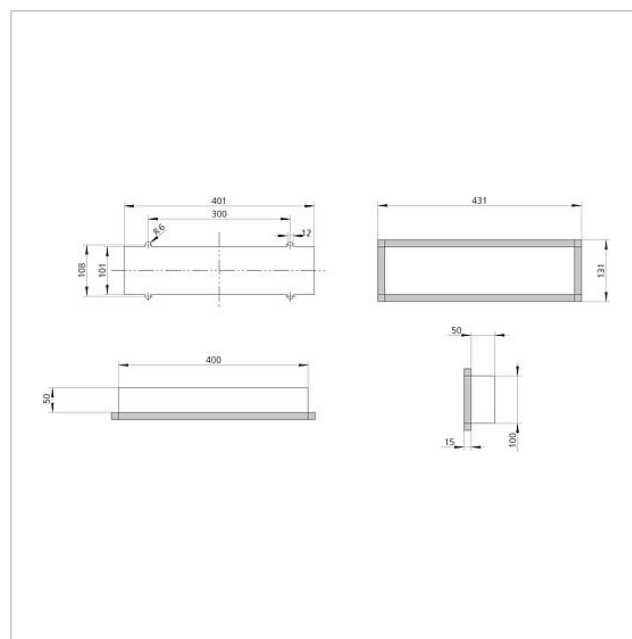

Inbouwbehuizing
GU 611-4/1-0

200016704

Pagina 2