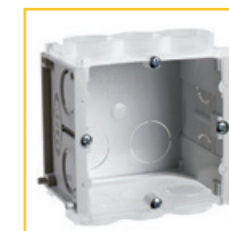

B45V4

Dimensions intérieures - Binnenafmeting: 56x54x65mm		REF
B65V4 - Boîte d'encastrement profondeur 65mm avec 4 vis B65V4 - Inbouwdoos diepte 65mm met 4 vijzen	250 (25x10) 3750/palette	2120
B65V4 avec code à barres sur chaque pièce B65V4 met barcode op elk stuk	100	32683
Sac de 10 boîtes B65V4 avec code à barres sur le sac Zak van 10 dozen B65V4 met barcode op de zak	10 sacs 10 zakjes	32685