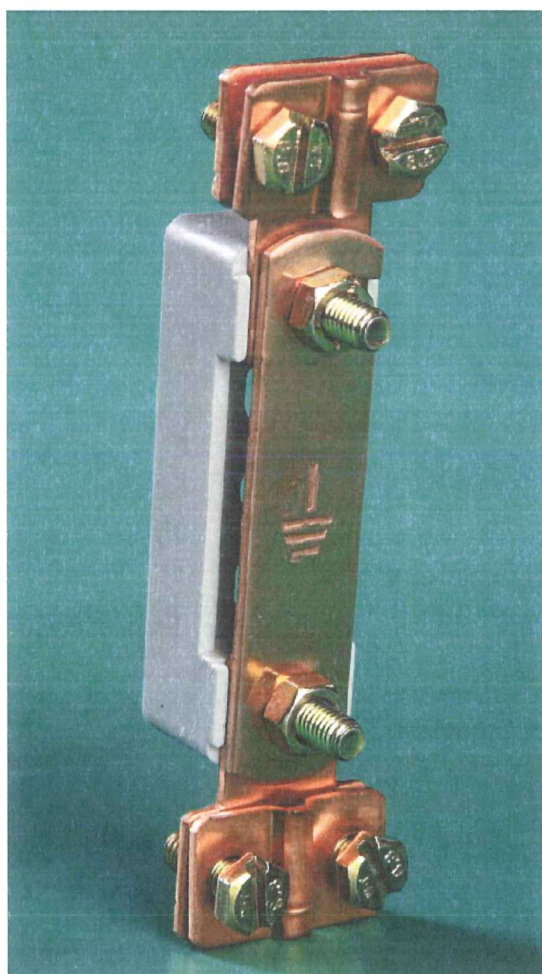

COUPE-TERRE SIMPLE
ENKELE AARDINGSONDERBREKER
DISCONNECTING LINK SIMPLE

REF	DIMENSIONS – AFMETINGEN – SIZES	SECTION – SECTIE – SECTION	POIDS – GEWICHT – WEIGHT
CT45GR	118 mm x 22 mm	2 x 35 ²	0,110 kg