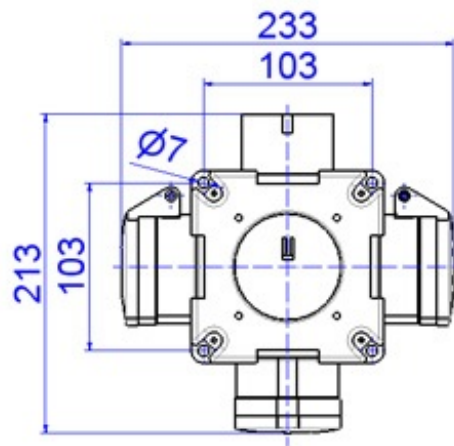

Kreuzverteiler

Artikelbeschreibung

BALS-Art.-Nr.	54567
Ausführung	Verteiler
Material	Kunststoff
Schutzart	IP44
Farbe	grau
Abmessung	100 x 100 mm (H x B)

Gehäuse

Gehäuse aus hochwertigem, schlagfestem Kunststoff mit Aufhängebügel

Bestückung

3 x CEE-Steckdose 32A 400V 5p 6h IP 44

Zugang / Leitungseinführung

1 x CEE-Gerätestecker 32A 400V 5p 6h IP 44

Anschlussfertig verdrahtet

Maße sind Größtmaße sie beziehen sich auf die Bestückung mit 32A CEE Steckvorrichtungen.