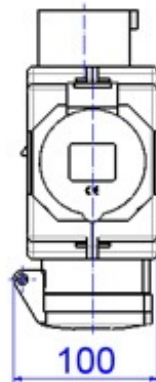

Kreuzverteiler

Artikelbeschreibung

BALS-Art.-Nr.	54567
Ausführung	Verteiler
Material	Kunststoff
Schutzart	IP44
Farbe	grau
Abmessung	100 x 100 mm (H x B)

Gehäuse

Gehäuse aus hochwertigem, schlagfestem Kunststoff mit Aufhängebügel

Bestückung

3 x CEE-Steckdose 32A 400V 5p 6h IP 44

Zugang / Leitungseinführung

1 x CEE-Gerätestecker 32A 400V 5p 6h IP 44

Anschlussfertig verdrahtet

Maße sind Größtmaße sie beziehen sich auf die Bestückung mit 32A CEE Steckvorrichtungen.