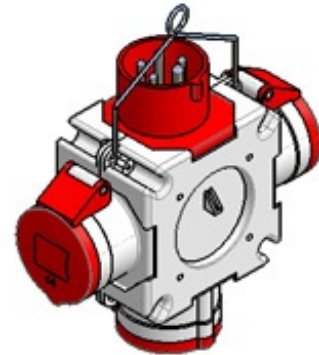

Kreuzverteiler

Artikelbeschreibung

BALS-Art.-Nr.	54567
Ausführung	Verteiler
Material	Kunststoff
Schutzart	IP44
Farbe	grau
Abmessung	100 x 100 mm (H x B)

Gehäuse

Gehäuse aus hochwertigem, schlagfestem Kunststoff mit Aufhängebügel

Bestückung

3 x CEE-Steckdose 32A 400V 5p 6h IP 44

Zugang / Leitungseinführung

1 x CEE-Gerätestecker 32A 400V 5p 6h IP 44

Anschlussfertig verdrahtet

Maße sind Größtmaße sie beziehen sich auf die Bestückung mit 32A CEE Steckvorrichtungen.