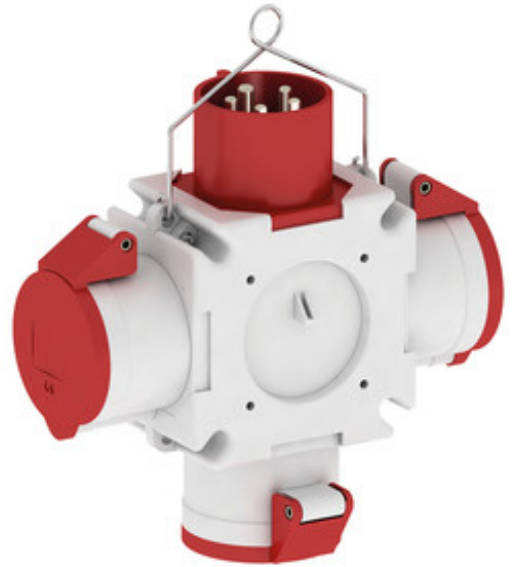

Kreuzverteiler

Artikelbeschreibung

BALS-Art.-Nr.	54567
Ausführung	Verteiler
Material	Kunststoff
Schutzart	IP44
Farbe	grau
Abmessung	100 x 100 mm (H x B)

Gehäuse

Gehäuse aus hochwertigem, schlagfestem Kunststoff mit Aufhängebügel

Bestückung

3 x CEE-Steckdose 32A 400V 5p 6h IP 44

Zugang / Leitungseinführung

1 x CEE-Gerätestecker 32A 400V 5p 6h IP 44

Anschlussfertig verdrahtet

Maße sind Größtmaße sie beziehen sich auf die Bestückung mit 32A CEE Steckvorrichtungen.