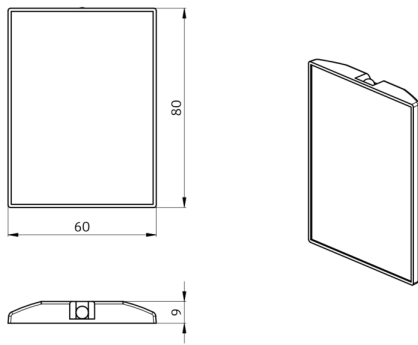

### Données techniques

**Batterie:** 3,0 V Lithium CR2032 (compris dans la livraison)

**Dimensions:** 80 x 60 x 8 mm

**Portée de transmission:** **nuageux/crépusculaire :** max. 5 à 6 m  
**clair, ensoleillé :** max. 2 à 3 m

### Désignation

Désignation	Couleur	N°-Article	EAN-Code
IR-RC	-	92000	4007529920006

Dimensions 92000

---

© 2022 B.E.G. Brück Electronic GmbH