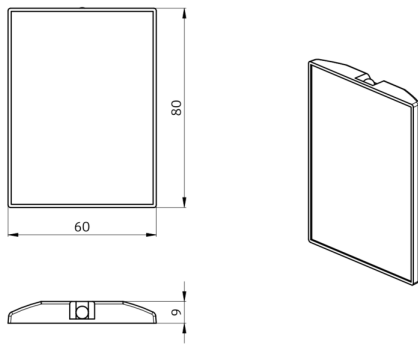

### Données techniques

**Batterie:** 3,0 V Lithium CR2032 (compris dans la livraison)

**Dimensions:** 80 x 60 x 8 mm

**Portée de transmission:** **nuageux/crépusculaire :** max. 5 à 6 m  
**clair, ensoleillé :** max. 2 à 3 m

### Désignation

Désignation	Couleur	N°-Article	EAN-Code
IR-PD	-	92160	4007529921607

Dimensions 92160

---

© 2022 B.E.G. Brück Electronic GmbH