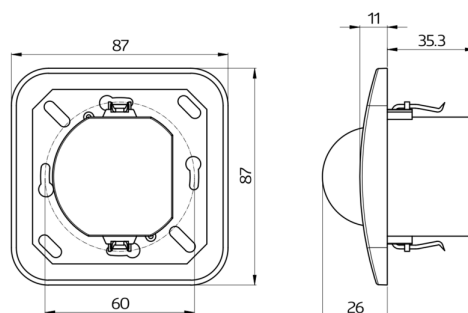

Données techniques

Tension:	11 - 48 V AC / DC
Dimensions:	92621= cadre inclus 87 x 87 x 61 mm 92666= cadre non-inclus 70 x 70 x 61 mm
Consommation typique:	env. 1 W
Zone de détection:	horizontal 180° (Montage mural)
Portée:	max. 10 m transversale

Dimensions 92666

Dimensions 92621

 Schéma de raccordement

Zone de détection

- 1: Approche du détecteur en biais
- 2: Approche du détecteur de face