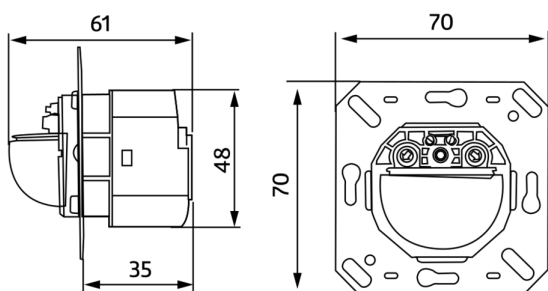

Données techniques

Tension:	11 - 48 V AC / DC
Dimensions:	92621= cadre inclus 87 x 87 x 61 mm 92666= cadre non-inclus 70 x 70 x 61 mm
Consommation typique:	env. 1 W
Zone de détection:	horizontal 180° (Montage mural)
Portée:	max. 10 m transversale

	max. 3 m frontale
Zone de détection pour une approche en biais:	150 m ² / 1,1 m Hauteur de fixation
Hauteur de fixation min./max./recommandée:	1 m / 2,2 m / 1,1 m
Niveau de protection/classe:	92621= IP20 / Classe II 92666= IP20 / Classe II
Résistance aux chocs:	IK05
Température ambiante:	-25 °C à +50 °C
Boîtier:	Polycarbonate, résistant aux UV
	Canal 1 (commande de l'éclairage, libre de potentiel)
Capacité de commutation:	3 A; cos φ = 1
Type de contact:	μ-Contact, sec Contact type NO
Durée de temporisation:	15 s - 16 min, Impulsion
Seuil d'enclenchement:	5 - 2000 Lux

Dimensions 92666

Dimensions 92621

 Schéma de raccordement

Zone de détection

- 1: Approche du détecteur en biais
- 2: Approche du détecteur de face