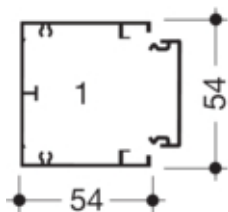

Socle goul.d'install. Alu 50050, anodisé

GBA500501ALU

Compatibilité

Format appareillages compatibles	45x45 mm
----------------------------------	----------

Connectivité

Accessoires d'alignement	Eclisses en références séparées
--------------------------	---------------------------------

Capacité

Contenance maximum en câbles (Ø 11 mm à 50% de remplissage)	4/15
---	------

Porte, couvercle

Montage du couvercle	Intérieur
Largeur du couvercle	45 mm
Nombre de couvercles pouvant être montés	1

Matières

Couleur	aluminium
Matière	aluminium
Groupe de matériau	aluminium
Type de traitement de surface	anodisé

Dimensions

Hauteur de goulotte	54 mm
Largeur de goulotte	54 mm

Installation, montage

Perforation de fond	non
---------------------	-----

Câble

Section intérieure / utile	2500 mm ²
----------------------------	----------------------

Équipement

Nombre de compartiments	1 à 2
Nombre de cloisons clipsables	1

Standards

Homologations	EN50085-2-1
Directive européenne RoHS	conformité volontaire