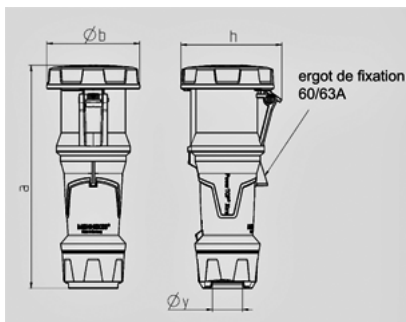

Prolongateur PowerTOP® Xtra - Référence 14205

- bornes à vis
- avec revêtements en caoutchouc
- bornes à cage
- avec SoftCONTACT
- supports de contacts à haute tenue thermique
- presse-étoupe à amarrage avec joint d'étanchéité
- fermeture fileté et embout souple
- loquet de verrouillage entre le corps et le presse-étoupe
- produits avec alvéoles longues et alvéole pour contact pilote: référence + indice P

Schéma 3 MB 68	Ampère Pôles	63			125		
		3	4	5	3	4	5
Dimensions en mm	a	270	270	270	310	310	310
	b	113	113	113	125	125	125
	h	123	123	123	135	135	135
	y	36	36	36	49	49	49
Diamètre du câble		6	6	6	25	25	25
de ... à ... mm²		-16	-16	-16	-50	-50	-50