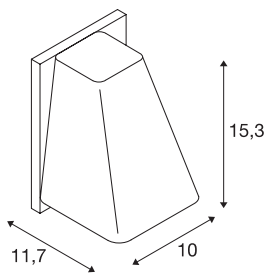

## Applique Outdoor WALLYX

QPAR51, IP44, anthracite, max. 50 W

Par la construction de son boîtier, l'applique WALLYX à la conception exceptionnelle permet l'utilisation d'ampoules LED GU10, économiques et halogènes. La lampe disponible en plusieurs couleurs répond ainsi à tous les besoins en termes d'éclairage. La lampe peut directement être branchée sur le réseau 230 V. L'indice de protection IP44 signifie que ce luminaire peut être placé à l'extérieur.

## INFORMATIONS TECHNIQUES

N° art.	227195
Nombre de douilles	1
Code IP	IP 44
Montage	Apparent
Infos de montage	Mur
Tension nominale primaire	220-240V ~50/60Hz
Indice de protection	I
Wattage	50 W
Coloris	anthracite
Faisceau lumineux	direct
Largeur	10 cm
Hauteur	15.3 cm
Profondeur	11.7 cm
Poids net	0.704 kg
Poids brut	0.866 kg
BIG WHITE, page	647