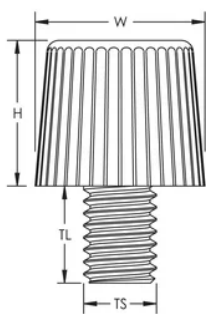

## CARACTÉRISTIQUES DU PRODUIT

Article Number: 560850

Material: Steel;Polystyrene

Finish: Électrozingué

Temperature: 80 °C Max

Flammability Rating: UL® 94HB

Thread Size: M6

Thread Length: 8 mm

Height: 12 mm

Width: 14 mm

Unit Weight: 0.004 kg

## DIAGRAMS